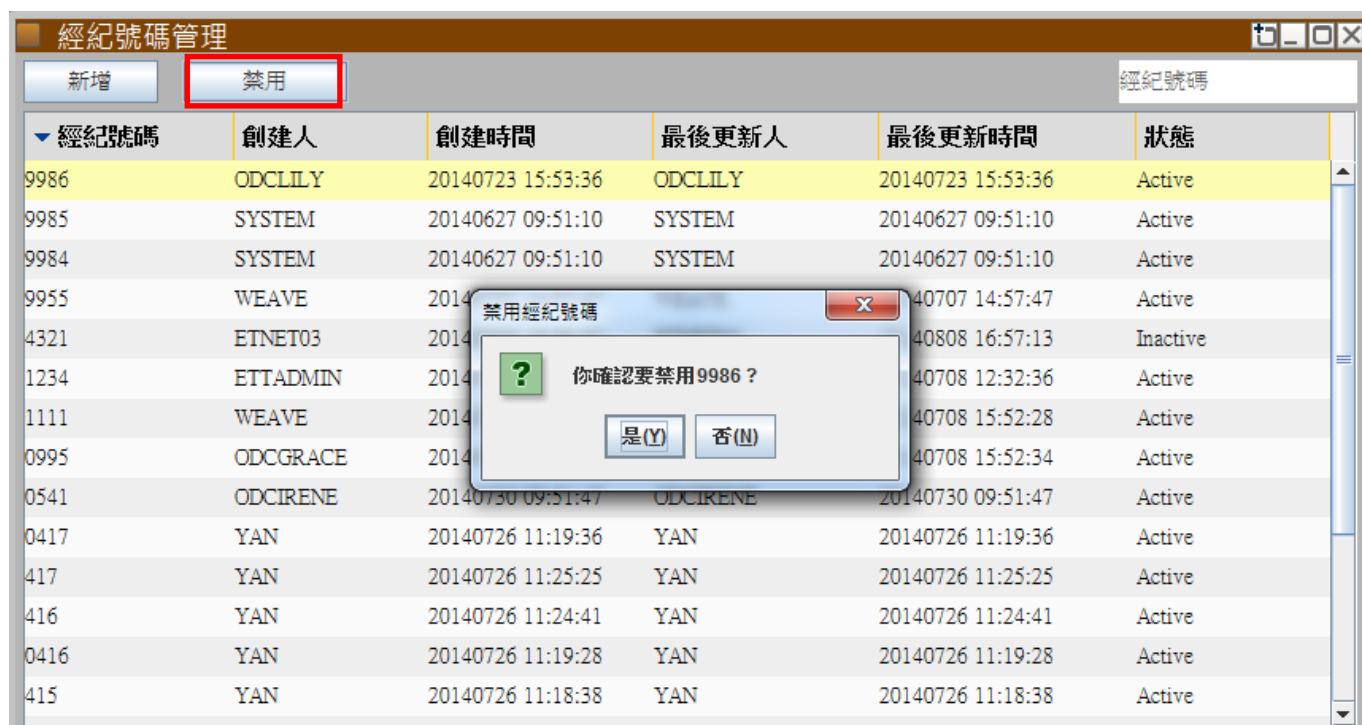

在經紀號碼管理介面，系統管理員可以進行新增、激活及停用經紀號碼功能。

2.4.18.1 新增新的經紀號碼

步驟1：在經紀號碼管理介面按「新增」。

步驟2：輸入4位數目字的經紀號碼。

步驟3：按「確認」後，被激活的經紀號碼會新增至ETTSS。

2.4.18.2 禁用經紀號碼

步驟1：在經紀號碼管理介面選取一個已激活的經紀號碼。

經紀號碼	創建人	創建時間	最後更新人	最後更新時間	狀態
9986	ODCLILY	20140723 15:53:36	ODCLILY	20140723 15:53:36	Active
9985	SYSTEM	20140627 09:51:10	SYSTEM	20140627 09:51:10	Active
9984	SYSTEM	20140627 09:51:10	SYSTEM	20140627 09:51:10	Active
9955	WEAVE	20140707 14:57:47	WEAVE	20140707 14:57:47	Active
4321	ETNET03	20140808 16:56:52	ETNET03	20140808 16:57:13	Inactive
1234	ETTADMIN	20140702 10:39:53	ODCIRENE	20140708 12:32:36	Active
1111	WEAVE	20140707 15:53:30	ODCIRENE	20140708 15:52:28	Active
0995	ODCGRACE	20140708 11:20:44	ODCIRENE	20140708 15:52:34	Active
0541	ODCIRENE	20140730 09:51:47	ODCIRENE	20140730 09:51:47	Active
0417	YAN	20140726 11:19:36	YAN	20140726 11:19:36	Active
417	YAN	20140726 11:25:25	YAN	20140726 11:25:25	Active
416	YAN	20140726 11:24:41	YAN	20140726 11:24:41	Active
0416	YAN	20140726 11:19:28	YAN	20140726 11:19:28	Active
415	YAN	20140726 11:18:38	YAN	20140726 11:18:38	Active

步驟2：在經紀號碼管理介面點擊「禁用」鍵，然後一個警告的提示視窗會彈出讓系統管理員確認。

交易功能

步驟3：點擊「是(Y)」確認禁用。

The screenshot shows the '經紀號碼管理' (Broker ID Management) window with a table of broker IDs. A modal message box is displayed over the table, indicating that the deactivation was successful.