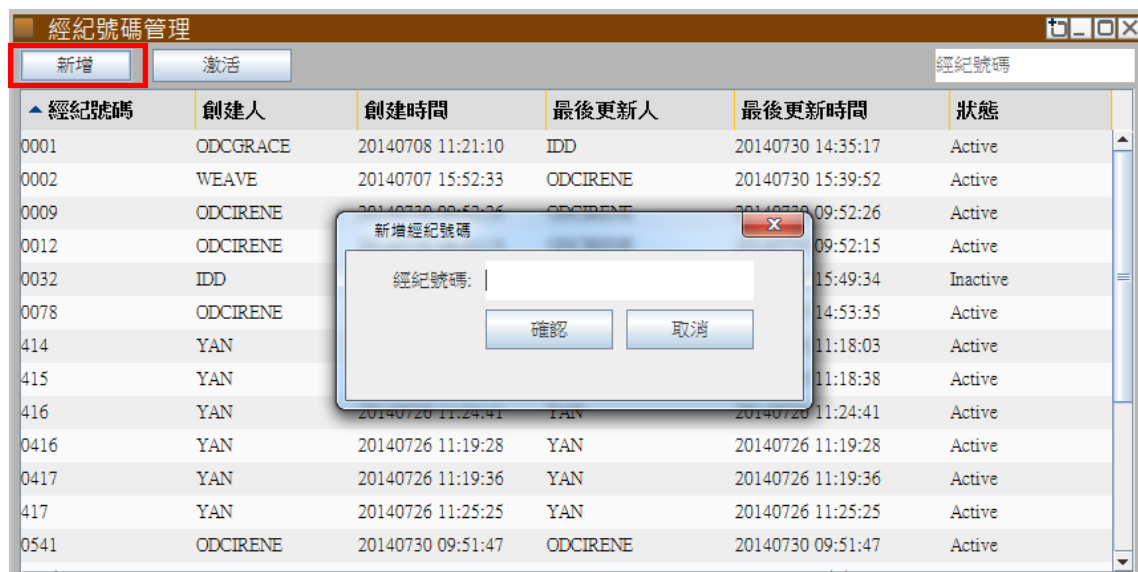

2.4.18 經紀號碼管理

ETTSS賦予系統管理員可以儲存經紀編號以有效管制客戶管理及平常的驗證。用戶可以隨時增加新的經紀號碼，現有的經紀號碼可以透過一鍵即時停用或啟用。ETTSS會記錄每一個經紀號碼狀態的最後更新日期及時間。

介面：

經紀號碼	創建人	創建時間	最後更新人	最後更新時間	狀態
0001	ODCGRACE	20140708 11:21:10	IDD	20140730 14:35:17	Active
0002	WEAVE	20140707 15:52:33	ODCIRENE	20140730 15:39:52	Active
0009	ODCIRENE	20140730 09:52:26	ODCIRENE	20140730 09:52:26	Active
0012	ODCIRENE	20140730 09:52:15	ODCIRENE	20140730 09:52:15	Active
0032	IDD	20140730 14:50:24	ODCIRENE	20140730 15:49:34	Inactive
0078	ODCIRENE	20140730 14:53:26	ODCIRENE	20140730 14:53:35	Active
414	YAN	20140726 11:18:03	YAN	20140726 11:18:03	Active
415	YAN	20140726 11:18:38	YAN	20140726 11:18:38	Active
416	YAN	20140726 11:24:41	YAN	20140726 11:24:41	Active
0416	YAN	20140726 11:19:28	YAN	20140726 11:19:28	Active
0417	YAN	20140726 11:19:36	YAN	20140726 11:19:36	Active
417	YAN	20140726 11:25:25	YAN	20140726 11:25:25	Active
0541	ODCIRENE	20140730 09:51:47	ODCIRENE	20140730 09:51:47	Active

在經紀號碼管理介面，系統管理員可以進行新增、激活及停用經紀號碼功能。

2.4.18.1 新增新的經紀號碼

步驟1：在經紀號碼管理介面按「新增」。

步驟2：輸入4位數目字的經紀號碼。

步驟3：按「確認」後，被激活的經紀號碼會新增至ETTSS。

2.4.18.2 禁用經紀號碼

步驟1：在經紀號碼管理介面選取一個已激活的經紀號碼。

經紀號碼	創建人	創建時間	最後更新人	最後更新時間	狀態
9986	ODCLILY	20140723 15:53:36	ODCLILY	20140723 15:53:36	Active
9985	SYSTEM	20140627 09:51:10	SYSTEM	20140627 09:51:10	Active
9984	SYSTEM	20140627 09:51:10	SYSTEM	20140627 09:51:10	Active
9955	WEAVE	20140707 14:57:47	WEAVE	20140707 14:57:47	Active
4321	ETNET03	20140808 16:56:52	ETNET03	20140808 16:57:13	Inactive
1234	ETTADMIN	20140702 10:39:53	ODCIRENE	20140708 12:32:36	Active
1111	WEAVE	20140707 15:53:30	ODCIRENE	20140708 15:52:28	Active
0995	ODCGRACE	20140708 11:20:44	ODCIRENE	20140708 15:52:34	Active
0541	ODCIRENE	20140730 09:51:47	ODCIRENE	20140730 09:51:47	Active
0417	YAN	20140726 11:19:36	YAN	20140726 11:19:36	Active
417	YAN	20140726 11:25:25	YAN	20140726 11:25:25	Active
416	YAN	20140726 11:24:41	YAN	20140726 11:24:41	Active
0416	YAN	20140726 11:19:28	YAN	20140726 11:19:28	Active
415	YAN	20140726 11:18:38	YAN	20140726 11:18:38	Active