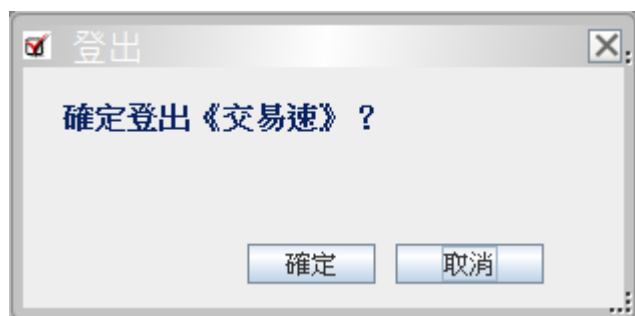

2.4.4 登出

此功能讓用戶登出交易速平台。用戶按「登出」後，會彈出確認視窗，讓用戶確認登出指示。

步驟 1：

按「確定」確認登出系統。

步驟 2：

系統返回登錄畫面。

介面選項：

欄目	標注	類型 (字元)	備註
登出	登出	標注(30)	「 確認登出 ETTSS 系統? 」
確定	確定	按鍵	執行登出指令
取消	取消	按鍵	關閉對話訊息