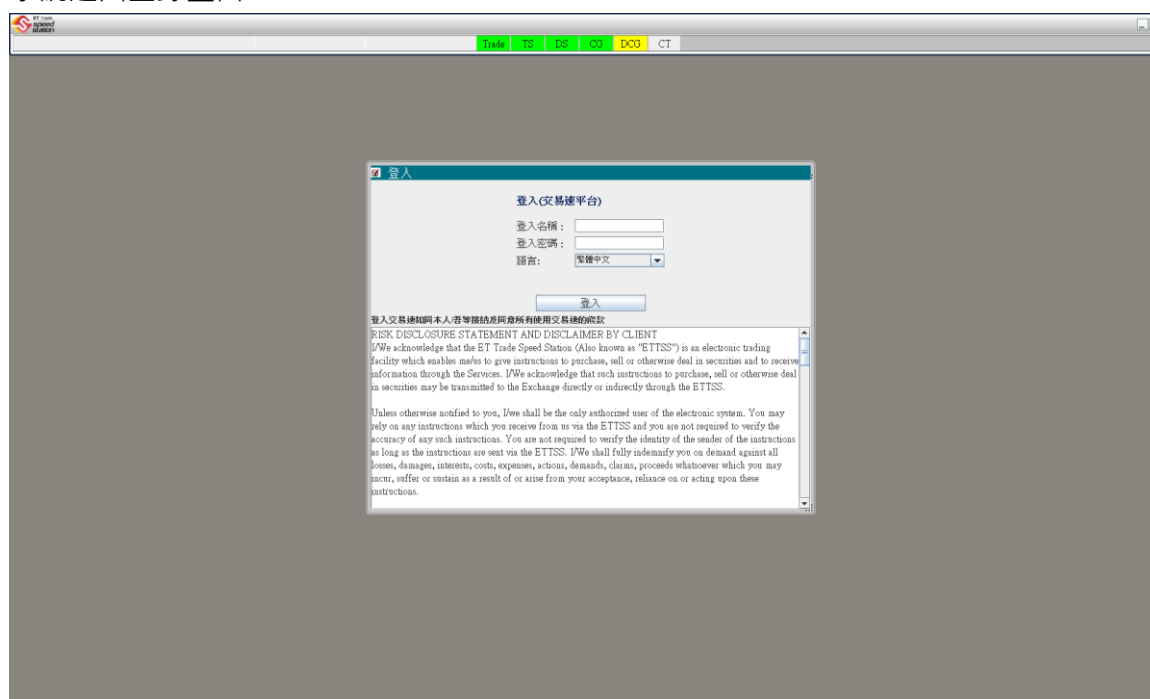

2.4.4 登出

此功能讓用戶登出交易速平台。用戶按「登出」後，會彈出確認視窗，讓用戶確認登出指示。

步驟 1：

按「確定」確認登出系統。

步驟 2：

系統返回登錄畫面。

介面選項：

欄目	標注	類型 (字元)	備註
登出	登出	標注(30)	「 確認登出 ETTSS 系統? 」
確定	確定	按鍵	執行登出指令
取消	取消	按鍵	關閉對話訊息