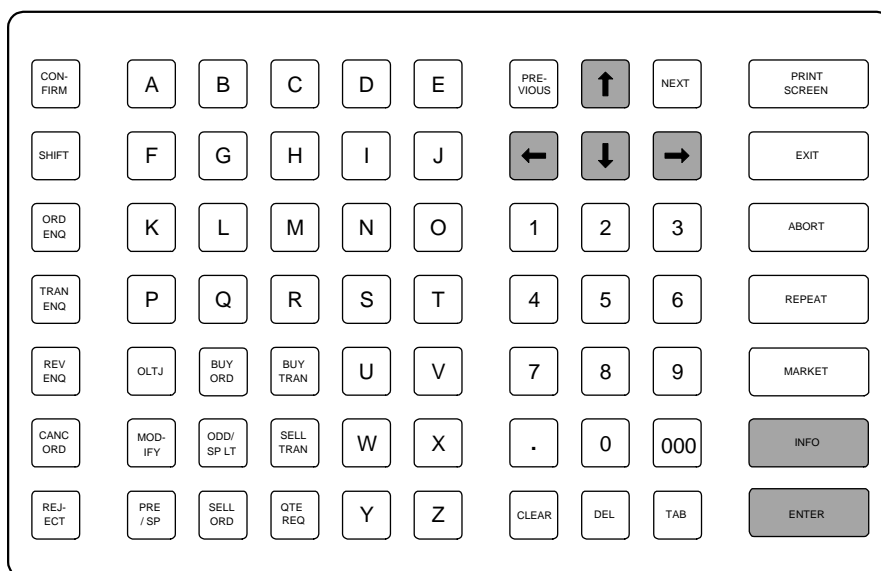

3.6 新聞視窗

當用戶按下 **INFO** (交易所鍵盤) 或 **ALT+F1** (鍵盤), 便能查看香港交易所發佈的新聞, 最新的新聞置於頁頂。用戶按下新聞標題時會呈現出新聞詳情。當離開新聞頁面時, 用戶會返回「查詢股份狀況」視窗。用戶可以使用滑鼠, 或左右方向鍵去選擇新聞, 然後按下 " **ENTER** " 去瀏覽新聞內容。

聯交所特設鍵盤：

步驟 1：按 **INFO**

步驟 2：按方向鍵選取新聞

步驟 3：按 **TAB**

步驟 4：按 **PREVIOUS / NEXT** 查看詳情

101 鍵盤：

步驟 1：按 **ALT+F1**

步驟 2：按方向鍵選取新聞

步驟 3：按 **TAB**

步驟 4：按 **Page Up/Page Down** 查看詳情

聯交所特設鍵盤：

參考欄目：

欄目	輸入 (位元)	形式	輸入必要性	備註
---	---	---	---	---

步驟 1 :

按「左右方向鍵」去查看其他新聞：